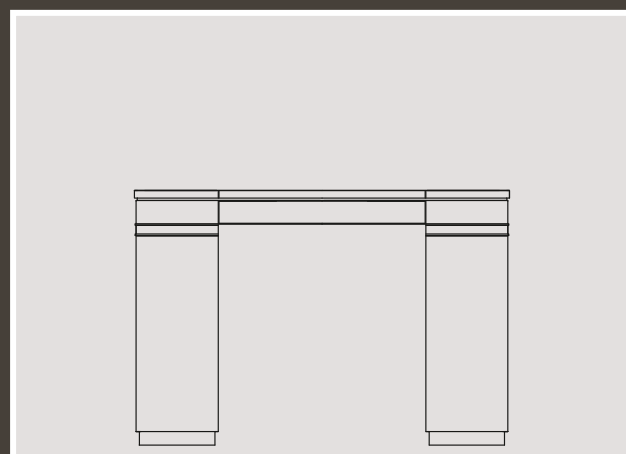

H440 YAMA

VANITY
115 X 65 X 76