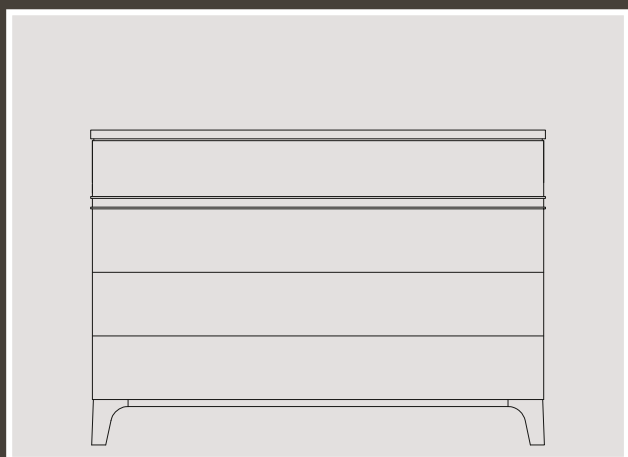

NOTTE

H411 KARMA

COMO' 4 CASSETTI
130 X 50 X 90