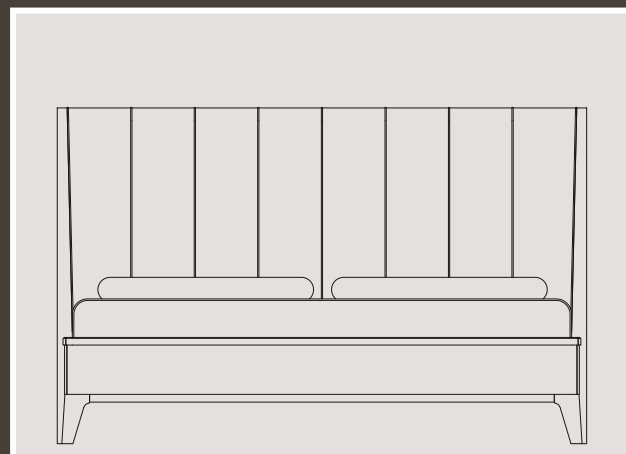

H418 NIRVANA

LETTO CON TESTATA IMBOTTITA
168 X 212 X 109