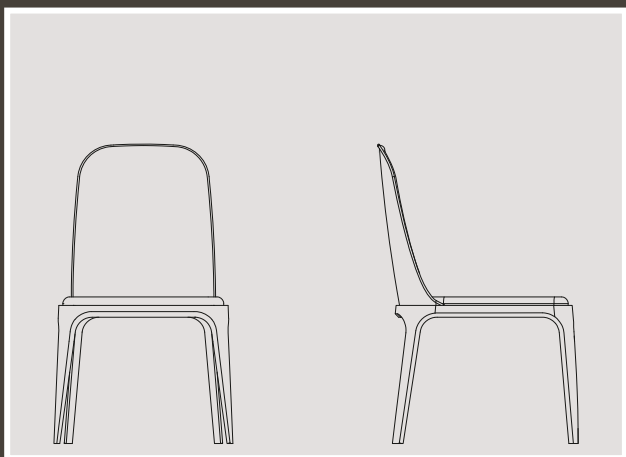

H482 MANTRA

TAVOLINO ROTONDO
Ø 60 X 38

H483 SURI

TAVOLINO ROTONDO
Ø 60 X 48

H436 SATI

TAVOLINO ROTONDO
Ø 100 X 30

H434 CHAKRA

SEDIA
50 X 60 X 88