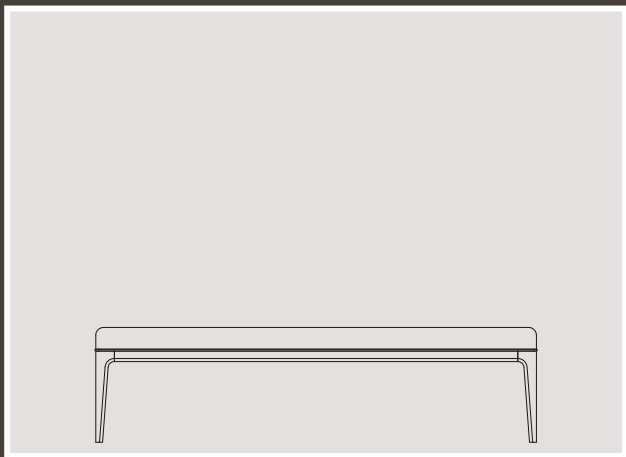

H499 ASIA

PANCA
143 X 42 X 37