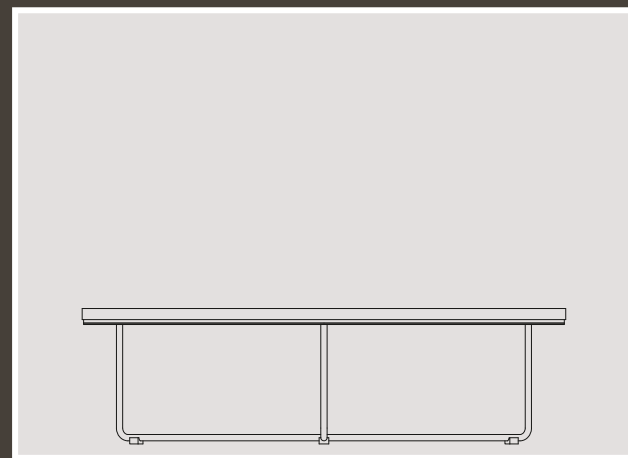

H436 SATI

TAVOLINO ROTONDO
Ø 100 X 30