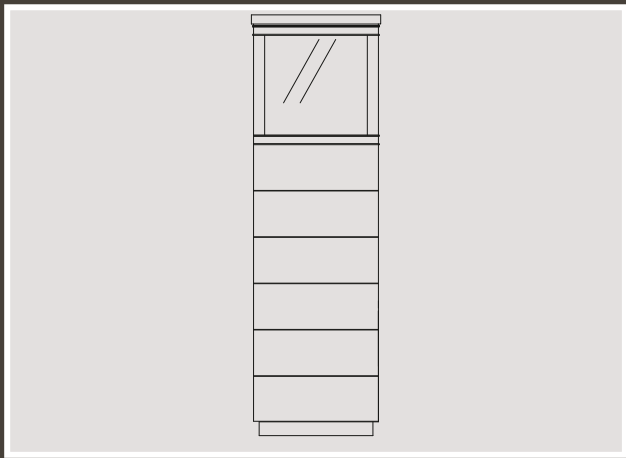

H450 ATHA

SETTIMINO
74 X 43 X 130

H440 YAMA

VANITY
115 X 65 X 76

H451 SEYA

COLONNA 2 ANTE
LEGNO E VETRO
45 X 43 X 160

H452 AYURVEDA

CASSETTIERA
CON ANTA VETRO
65 X 43 X 160