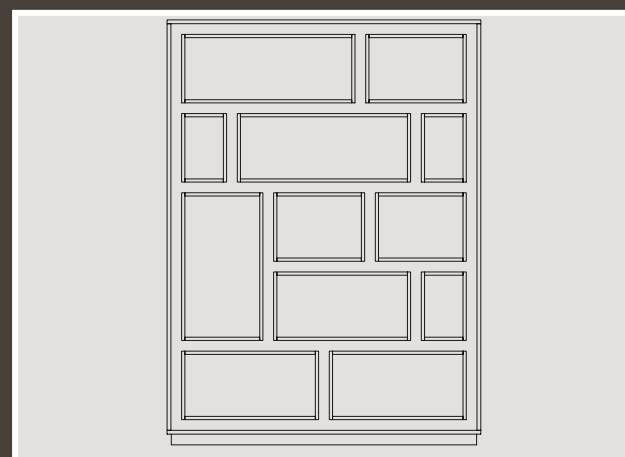

TAVOLO ALLUNGABILE OVALE
190/250 X 100 X 75

H432 SURYA

TAVOLO ALLUNGABILE QUADRATO
105/165 X 105 X 75

H433 EKANTA

TAVOLO ALLUNGABILE
RETTANGOLARE
170/210 X 90 X 75

H444 VEDA

LIBRERIA A GIORNO
147 X 40 X 199

H482 MANTRA

TAVOLINO ROTONDO
Ø 60 X 38

H483 SURI

TAVOLINO ROTONDO
Ø 60 X 48

H436 SATI

TAVOLINO ROTONDO
Ø 100 X 30

H434 CHAKRA

SEDIA
50 X 60 X 88