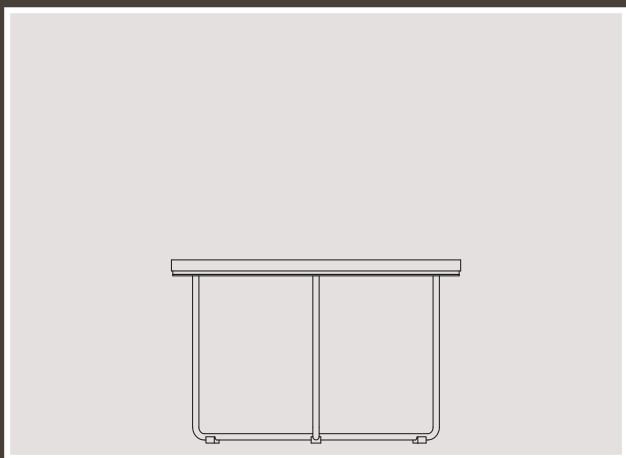

TAVOLO ALLUNGABILE OVALE
190/250 X 100 X 75

H432 SURYA

TAVOLO ALLUNGABILE QUADRATO
105/165 X 105 X 75

H433 EKANTA

TAVOLO ALLUNGABILE
RETTANGOLARE
170/210 X 90 X 75

H444 VEDA

LIBRERIA A GIORNO
147 X 40 X 199