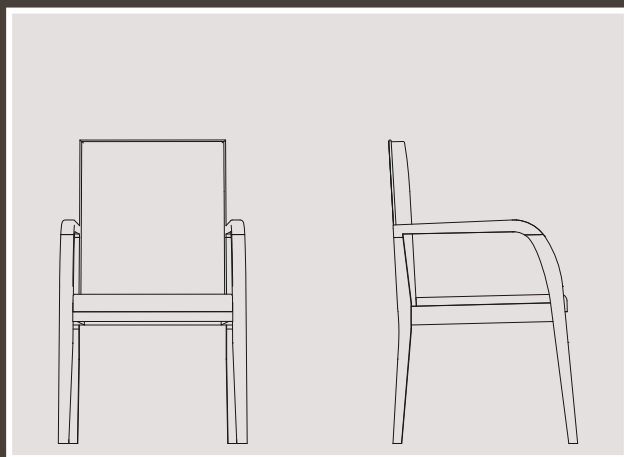

H482 MANTRA

TAVOLINO ROTONDO
Ø 60 X 38

H483 SURI

TAVOLINO ROTONDO
Ø 60 X 48

H436 SATI

TAVOLINO ROTONDO
Ø 100 X 30

H434 CHAKRA

SEDIA
50 X 60 X 88