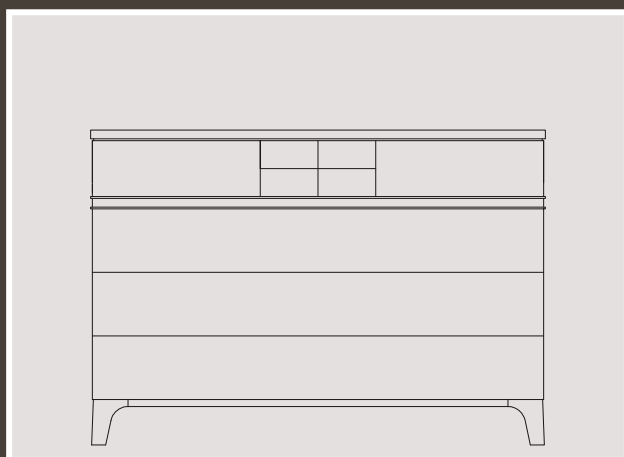

H415 GURU

COMO' 7 CASSETTI
130 X 50 X 90