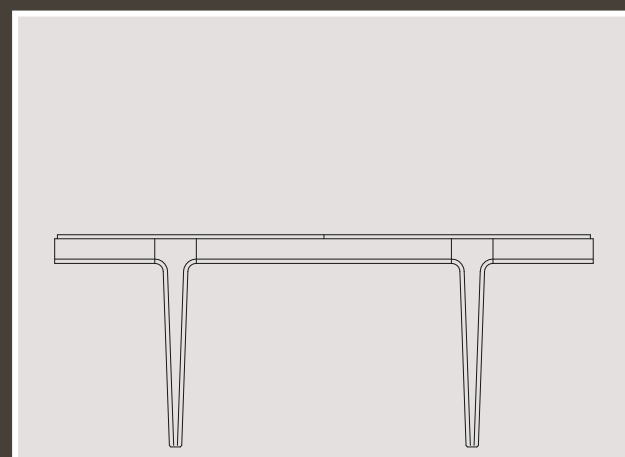

CREDENZA 3 ANTE
182 X 50 X 85

H443 SHIVA

ARGENTIERA 1 ANTA
60 X 43 X 184

H430 BALI

ARGENTIERA 2 ANTE
120 X 43 X 184

H446 DAFNE

BASE PORTA TV
180 X 45 X 50

H431 INDIA