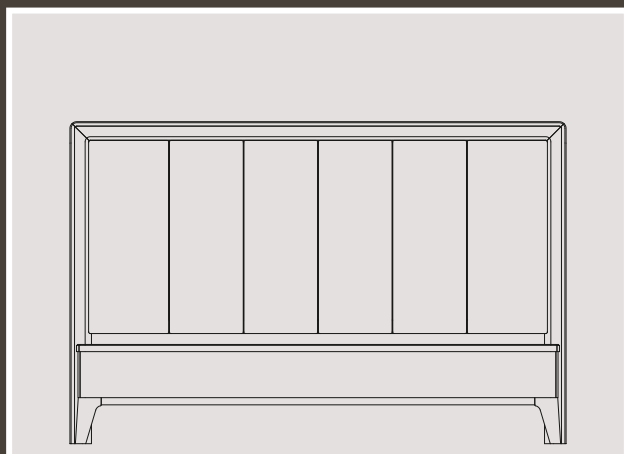

H416 DEVA

LETTO CON CORNICE IN LEGNO
173 X 212 X 115